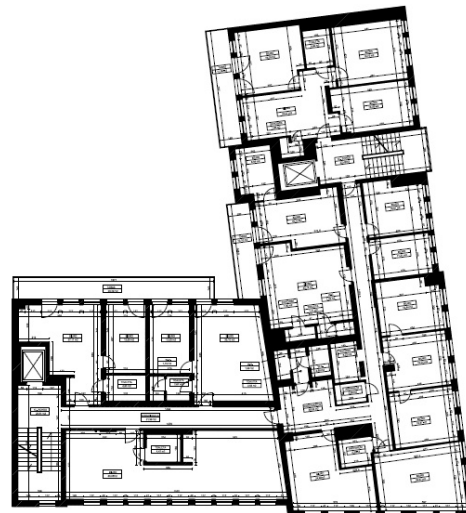

Standardowe wykończenie | Standard fit-out

- Klimatyzacja
    Air conditioning
  - Podwieszany sufit
    Suspended ceiling
  - Okablowanie telefoniczne
    Telephone cabling
  - Okablowanie komputerowe
    Computer cabling
  - Okablowanie elektryczne
    Power cabling
  - Czujniki dymu
    Smoke detectors
  - Wykładzina
    Carpeting
  - Podział powierzchni ściankami
    Wall partitioning
- Recepcja
    Reception
  - Ochrona budynku
    Security
  - Kable światłowodowe
    Fiber optics
  - Uchylne okna
    Openable windows

Plan piętra | Floor plan

Dostępna powierzchnia | Available space

Piętro | Floor	Powierzchnia wolna | Vacant space	Czynsz | Rent	Dostępność | Availability
1	prosimy o kontakt | please contact us	prosimy o kontakt | please contact us	prosimy o kontakt | please contact us
2	prosimy o kontakt | please contact us	prosimy o kontakt | please contact us	prosimy o kontakt | please contact us
3	prosimy o kontakt | please contact us	prosimy o kontakt | please contact us	prosimy o kontakt | please contact us
3	prosimy o kontakt | please contact us	prosimy o kontakt | please contact us	prosimy o kontakt | please contact us
4	prosimy o kontakt | please contact us	prosimy o kontakt | please contact us	prosimy o kontakt | please contact us
5	prosimy o kontakt | please contact us	prosimy o kontakt | please contact us	prosimy o kontakt | please contact us
Razem | Total	po zalogowaniu | after login		

Kontakt | Contact

+48 22 167 04 00

Dodatkowe informacje
More information